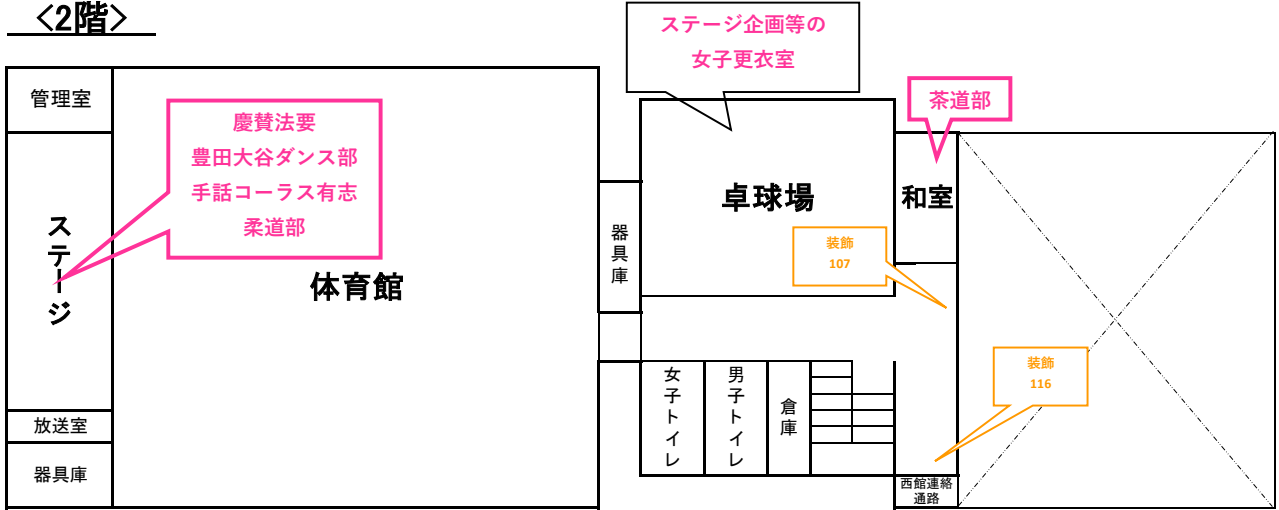

令和5年度 文化祭会場図
「洗心館」見取り図

<2階>

<1階>